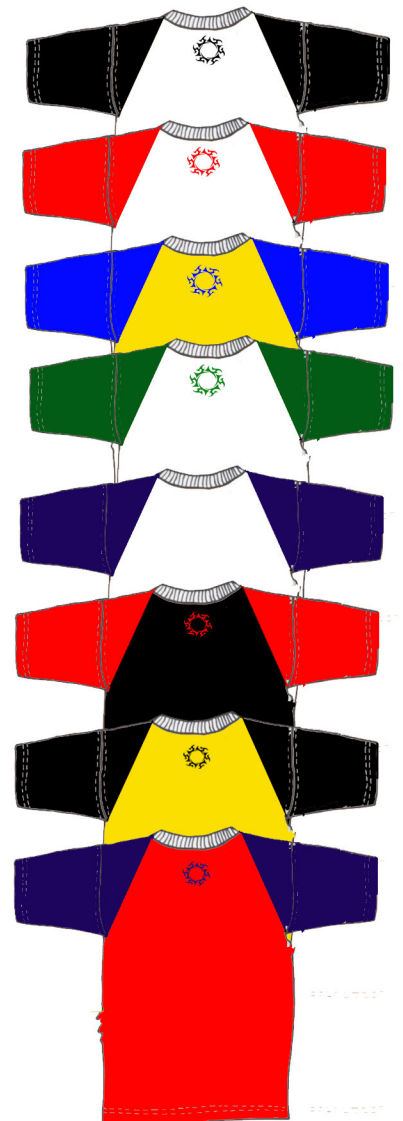

# TEE SHIRT RUGBY ARVERNE

DEVANT

DOS

001

Tee shirt manches courtes 165gr/m<sup>2</sup>

100% coton

Col avec élasthane

Fentes latérales

Tailles Disponibles : M L XL 2XL

Existe en taille enfant\* 4/6 8/10 10/12

\*(sur les couleurs: Blanc/Rouge, Blanc/marine, Blanc/Orange)

LOGO RUGBY ARVERNE POITRINE

LOGO COL

RUGBY ARVERNE EST UNE MARQUE DEPOSEE.INTERDICTION DE DUPLIQUER LE LOGO OU LA MARQUE